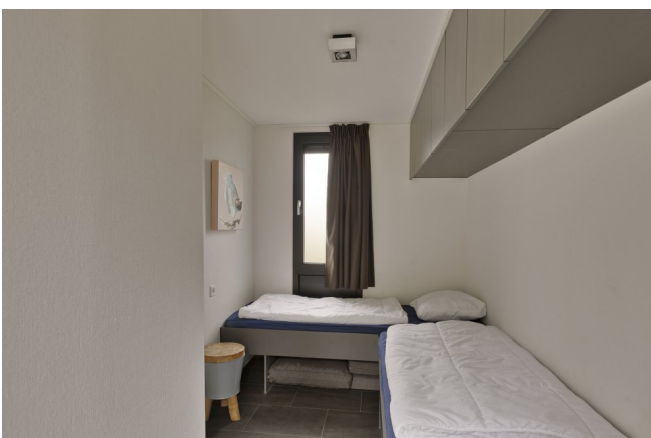

FOTO'S

DIFFERENT
VASTGOED

DIFFERENT VASTGOED
Telefoon 055 - 579 01 20
E-mail info@differentvastgoed.nl