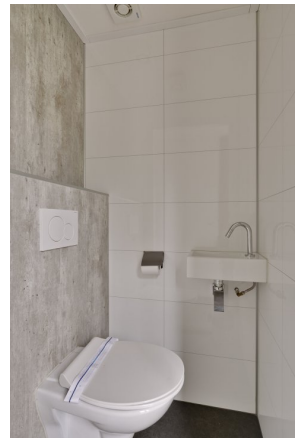

FOTO'S

DIFFERENT
VASTGOED

DIFFERENT VASTGOED
Telefoon 055 - 579 01 20
E-mail info@differentvastgoed.nl