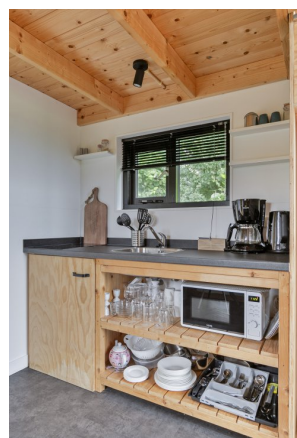

FOTO'S

OMSCHRIJVING

Dit smaakvolle Tiny House op EuroParcs Marina Strandbad biedt plaats aan twee personen en is werkelijk van alle gemakken voorzien. Gelegen aan de rand van het park biedt deze accommodatie een woonkamer, keuken, badkamer en een slaapvide die je via een trap kunt bereiken. De open keuken is uitgerust met een kookplaat, magnetron, waterkoker en koffiezetapparaat. In de zithoek vind je een comfortabele bank, televisie en een paelletkachel voor de sfeer en extra warmte tijdens de koudere dagen. De badkamer is voorzien van een douche, toilet en wastafel. Naast het Tiny House staat een hottub waar gebruik van kan worden gemaakt. Het Tiny House heeft een eigen klein terras met tuinmeubilair en grenst aan een gemeenschappelijke binnenplaats met vuurkorf en loungebanken.