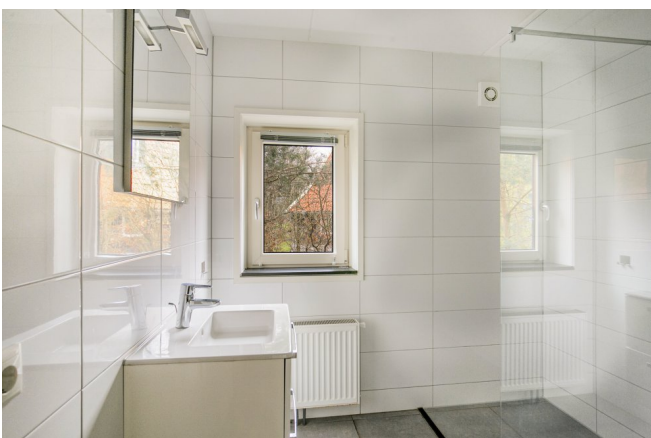

FOTO'S

DIFFERENT
VASTGOED

DIFFERENT VASTGOED
Telefoon 055 - 579 01 20
E-mail info@differentvastgoed.nl